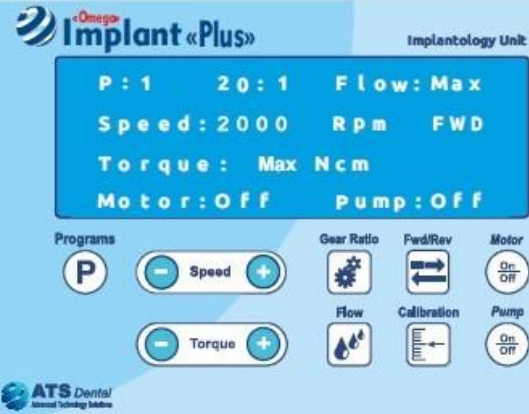

# «Omega» Implant «Plus»

قابلیت اتوکلاو تا 1000 سیکل

کالیبراسیون اتوماتیک

نهایت سرعت 40000

قدرت 72 ncm

CA  
20:1

آنگل نوری 20:1 پوش باتن

LED

# «Omega» Implant «Plus»

موتور ایمپلنت براشل با عملکرد بالا که توسط کمپانی ایتالیایی با تکنولوژی و دانش روز دنیا طراحی گردیده.

**LED**  
- Wide light area  
- Light without shadows  
- Power: 31000Lux

ATS Dental  
Advanced Technology Solution

- دارای 5 حافظه جهت ذخیره سازی PROGRAM
- دارای عملکرد ایمنی خودکار در برابر لود بیش از حد
- دارای پدال پا ارگونومیک با قابلیت تنظیم فشار آب و جهت چرخش و برنامه ها
- دارای پنل کنترلی کالیبراسیون
- محدوده سرعت موتور از 0 تا 40000 دور در دقیقه

Advanced Irrigation Pump

- کنترلر هوشمند پدال با قابلیت تنظیم و سهولت استفاده با قابلیت تغییر جهت FW/REV و سنسور تنظیم گشتاور و تغییر برنامه

- نصب سریع و آسان Irrigation و تنظیم حالت دبی آب در سه حالت کم، متوسط، زیاد و همچنین قابلیت تنظیم دبی آب با پدال